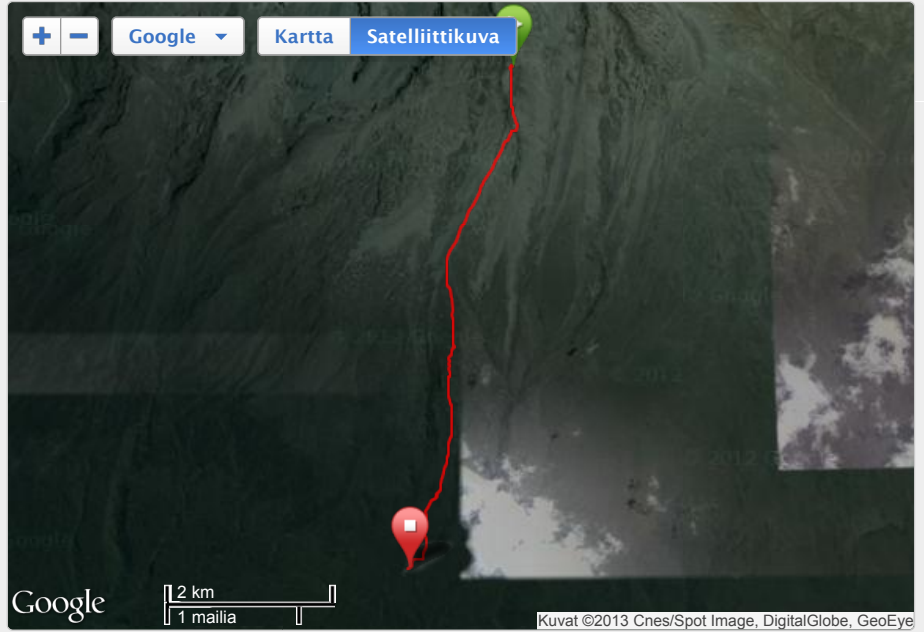

Kierroks

Näytä jaot

Jaa	Aika	Etäisyys	Keskinopeus
1	3:30:22.0	7.24	2.1
Yhteenveto	3:30:22.0	7.24	2.1

Sää

Tämän toiminnon säätiedot eivät ole käytettävissä.

Lisätiedot

Kartta

Kartat

Keskinopeus

Ajanotto

Korkeus