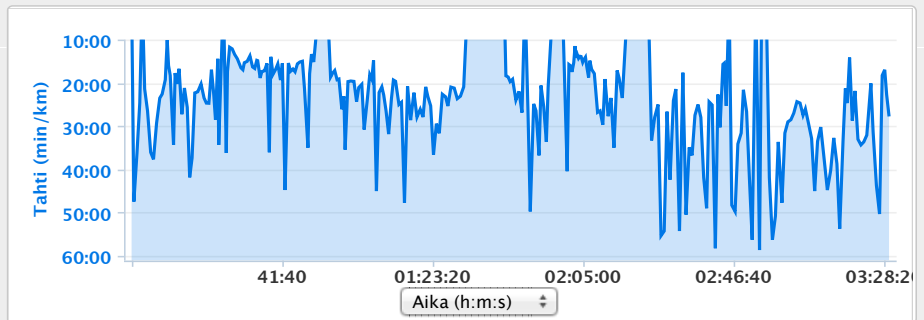

Aika: 3:30:22
 Aika liikkeellä: 2:45:54
 Kokonaisaika: 3:30:22
 Keskitähti: 29:04 min/km
 Keskitähti liikkeellä: 22:55 min/km
 Paras tahti: 10:07 min/km

Korkeus

Korkeuden lisäys: 0 m
 Korkeuden lasku: 1,529 m
 Min.korkeus: 3,078 m
 Maks.korkeus: 4,619 m

Kierroks

Näytä jaot

Jaa	Aika	Etäisyys	Keskinopeus
1	3:30:22.0	7.24	2.1
Yhteenveto	3:30:22.0	7.24	2.1

Sää

Tämän toiminnon säätiedot eivät ole käytettävissä.

Lisätiedot

Kartta

Kartat

Keskinopeus

Ajanotto

Korkeus