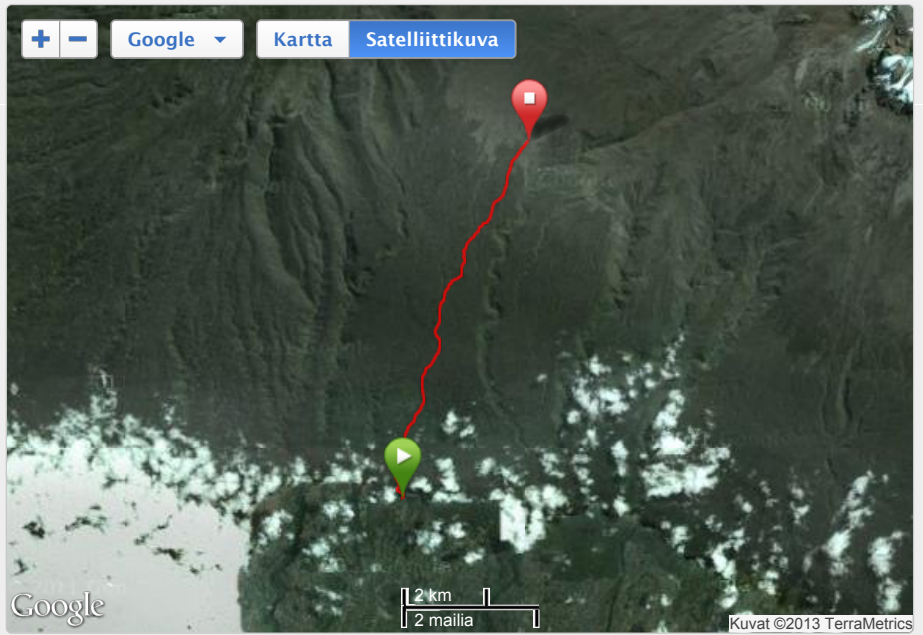

Machame Gate - Machame Camp

Edellinen Seuraava

ke, 30 tammi 2013 10:55 Itä-Afrikan aika Tekijä: samulimansikka
Toiminnon tyyppi: Patikointi | Tapahtuman tyyppi: Luokittelematon | Harjoitus: --
Tykkää · Kommentit (0)

Tykkää 0

Jaa Vie Vertaa Lähetä laitteeseen Tallenna harjoitukseksi Tulosta

Tiedot Jaot Soitin

Yhteenveto

Etäisyys: 10.91 km
Aika: 5:54:39
Keskitähti: 32:31 min/km
Korkeuden lisäys: 1,193 m

Tiedot

Ajanotto

Tahti Nopeus

Aika: 5:54:39
Aika liikkeellä: 4:39:33
Kokonaisaika: 5:54:39
Keskitähti: 32:31 min/km
Keskitähti liikkeellä: 25:38 min/km
Paras tahti: 12:49 min/km

Korkeus

Korkeuden lisäys: 1,193 m
Korkeuden lasku: 0 m
Min.korkeus: 1,820 m
Maks.korkeus: 3,016 m

Kierroks 1

Näytä jaot

Jaa	Aika	Etäisyys	Keskinopeus
1	5:54:39.0	10.91	1.8
Yhteenveto	5:54:39.0	10.91	1.8

Sää

Tämän toiminnon säätiedot eivät ole käytettävissä.

Lisätiedot

Kartta