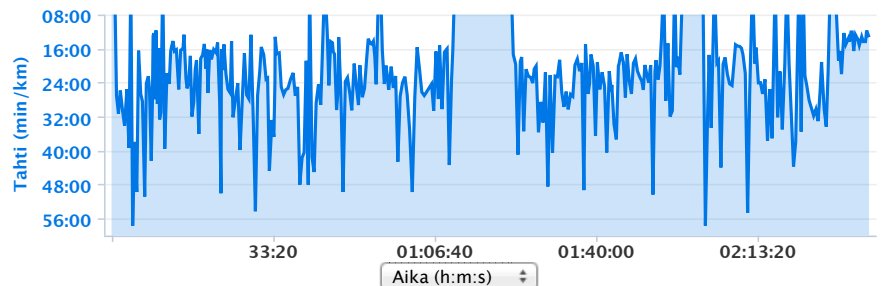

Aika: 2:36:16
 Aika liikkeellä: 2:10:20
 Kokonaisaika: 2:36:16
 Keskitähti: 26:02 min/km
 Keskitähti liikkeellä: 21:43 min/km
 Paras tahti: 11:43 min/km

Korkeus

Korkeuden lisäys: 13 m
 Korkeuden lasku: 1,074 m
 Min.korkeus: 2,491 m
 Maks.korkeus: 3,566 m

Kierroks 1

Näytä jaot

Jaa	Aika	Etäisyys	Keskinopeus
1	2:36:16.0	6.00	2.3
Yhteenveto	2:36:16.0	6.00	2.3

Sää

Tämän toiminnon säätiedot eivät ole käytettävissä.

Lisätiedot

Kartta

Kartat

Keskinopeus

Ajanotto

Korkeus