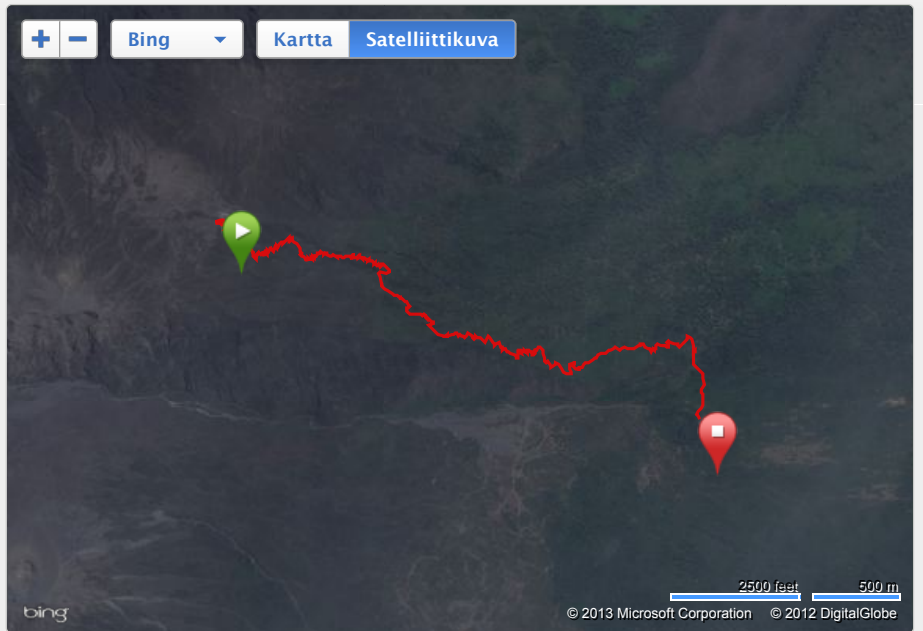

Kierroks 1

Näytä jaot

Jaa	Aika	Etäisyys	Keskinopeus
1	2:36:16.0	6.00	2.3
Yhteenveto	2:36:16.0	6.00	2.3

Sää

Tämän toiminnon säätiedot eivät ole käytettävissä.

Lisätiedot

Kartta

Kartat

Keskinopeus

Ajanotto

Korkeus