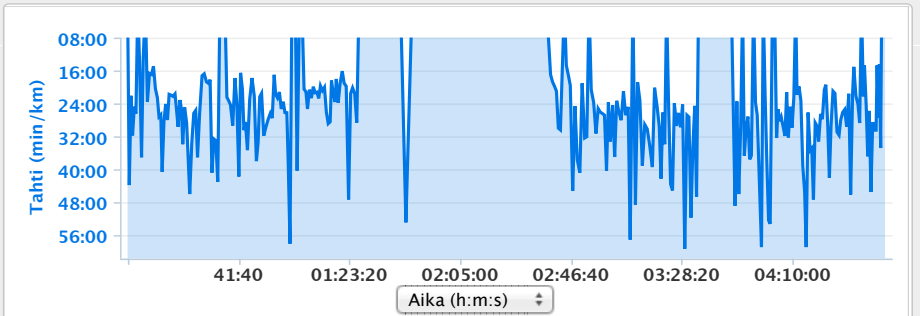

Aika: 4:45:02
 Aika liikkeellä: 2:55:25
 Kokonaisaika: 4:45:02
 Keskitähti: 38:08 min/km
 Keskitähti liikkeellä: 23:28 min/km
 Paras tahti: 11:48 min/km

Korkeus

Korkeuden lisäys: 648 m
 Korkeuden lasku: 17 m
 Min.korkeus: 2,006 m
 Maks.korkeus: 2,638 m

Kierroks 1

Näytä jaot

Jaa	Aika	Etäisyys	Keskinopeus
1	4:45:02.0	7.47	1.6
Yhteenveto	4:45:02.0	7.47	1.6

Sää

Tämän toiminnon säätiedot eivät ole käytettävissä.

Lisätiedot

Kartta

Kartat

Keskinopeus

Ajanotto

Korkeus