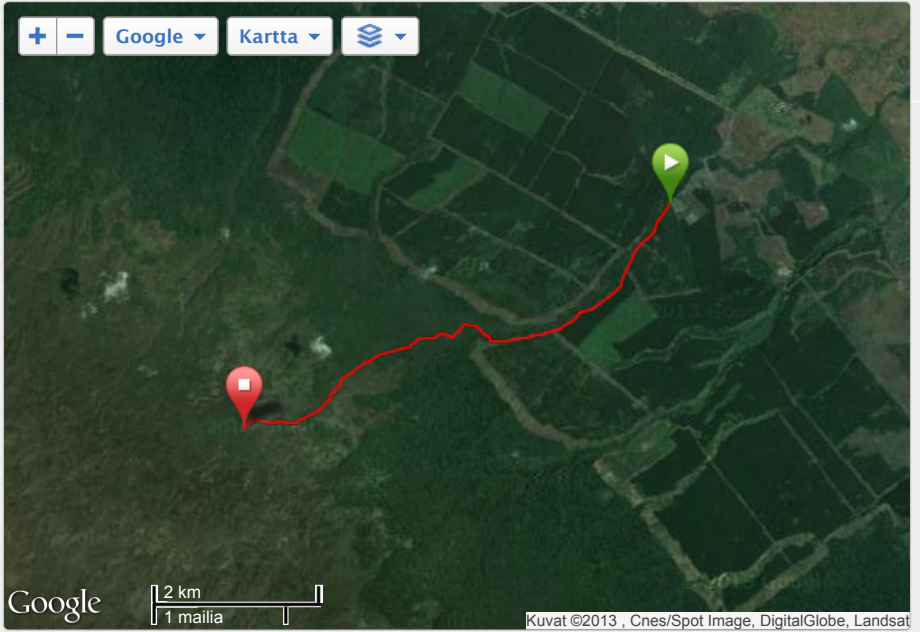

Kierroks 1

Näytä jaot

Jaa	Aika	Etäisyys	Keskinopeus
1	4:45:02.0	7.47	1.6
Yhteenveto	4:45:02.0	7.47	1.6

Sää

Tämän toiminnon säätiedot eivät ole käytettävissä.

Lisätiedot

Kartta

Kartat