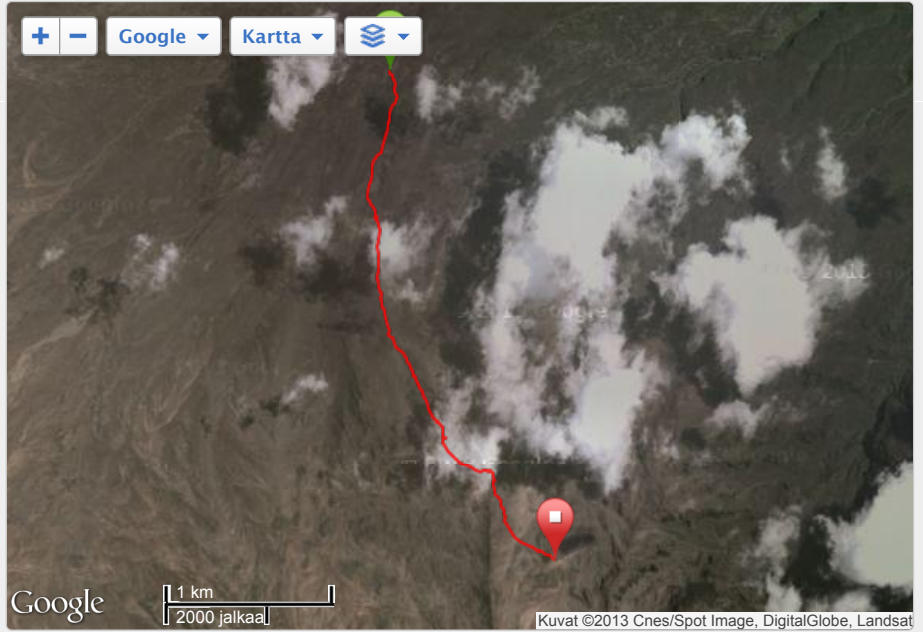

Kierroks 1

Näytä jaot

Jaa	Aika	Etäisyys	Keskitähti
1	3:57:45.0	4.13	57:37
Yhteenveto	3:57:45.0	4.13	57:37

Sää

Tämän toiminnon säätiedot eivät ole käytettävissä.

Lisätiedot

Kartta

Kartat

Keskinopeus

Ajanotto

Korkeus