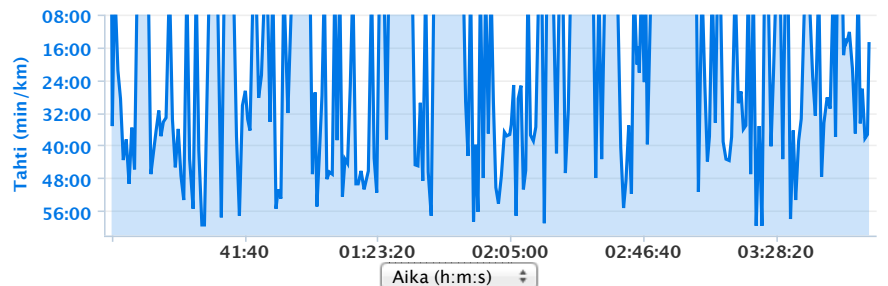

Ajanotto

Tahti Nopeus

Aika: 3:57:45
 Aika liikkeellä: 1:48:26
 Kokonaisaika: 3:57:45
 Keskitähti: 57:37 min/km
 Keskitähti liikkeellä: 26:16 min/km
 Paras tahti: 12:05 min/km

Korkeus

Korkeuden lisäys: 658 m
 Korkeuden lasku: 22 m
 Min.korkeus: 3,666 m
 Maks.korkeus: 4,310 m

Kierroks 1

Näytä jaot

Jaa	Aika	Etäisyys	Keskitähti
1	3:57:45.0	4.13	57:37
Yhteenveto	3:57:45.0	4.13	57:37

Sää

Tämän toiminnon säätiedot eivät ole käytettävissä.

Lisätiedot

Kartta

Kartat

Keskinopeus

Ajanotto

Korkeus