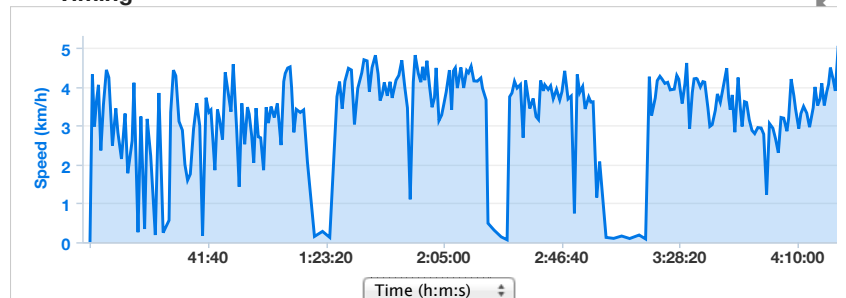

[Laps](#) 1

[Weather](#)

[Additional Information](#)

[View Splits](#)

Map

Charts

Average

Timing

Elevation