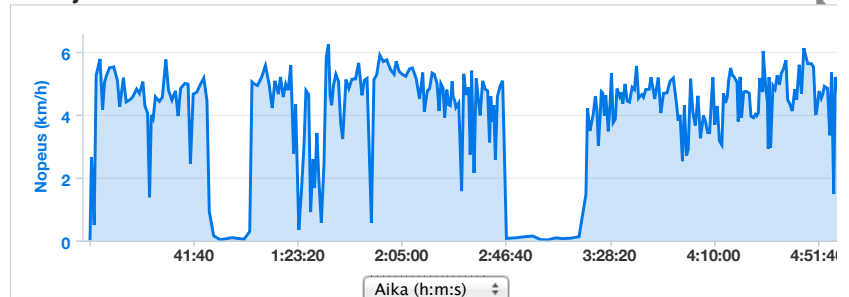

Tiedot Jaot Soitin

Yhteenveto

Etäisyys: **19.46 km**
Aika: **5:11:29**
Keskinopeus: **3.7 km/h**
Korkeuden lisäys: **510 m**

Tiedot

Ajanotto

Tahti Nopeus

Aika: **5:11:29**
Aika liikkeellä: **4:15:54**
Kokonaisaika: **5:11:29**
Keskinopeus: **3.7 km/h**
Keskinopeus liikkeellä: **4.6 km/h**
Maksiminopeus: **12.1 km/h**

Korkeus

Korkeuden lisäys: **510 m**
Korkeuden lasku: **395 m**
Min.korkeus: **2,973 m**
Maks.korkeus: **3,166 m**

► Kierroks

► Sää

► Lisätiedot

Näytä jaot

Kartta

Kartat

Keskinopeus

Ajanotto

Korkeus