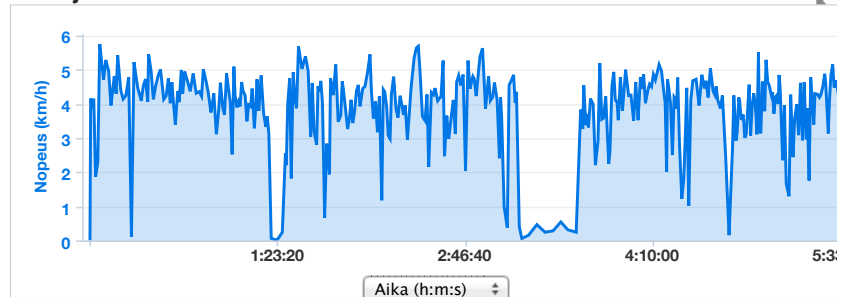

Tiedot

Ajanotto

[Tahti](#) [Nopeus](#)

Aika: **5:45:02**
Aika liikkeellä: **4:57:30**
Kokonaisaika: **5:45:02**
Keskinopeus: **3.5 km/h**
Keskinopeus liikkeellä: **4.1 km/h**
Maksiminopeus: **6.7 km/h**

Korkeus

Korkeuden lisäys: **610 m**
Korkeuden lasku: **368 m**
Min.korkeus: **3,095 m**
Maks.korkeus: **3,400 m**

- [Kierroks](#)
- [Sää](#)
- [Lisätiedot](#)

Näytä jaot

Kartta

Kartat

Keskinopeus

Ajanotto

Korkeus