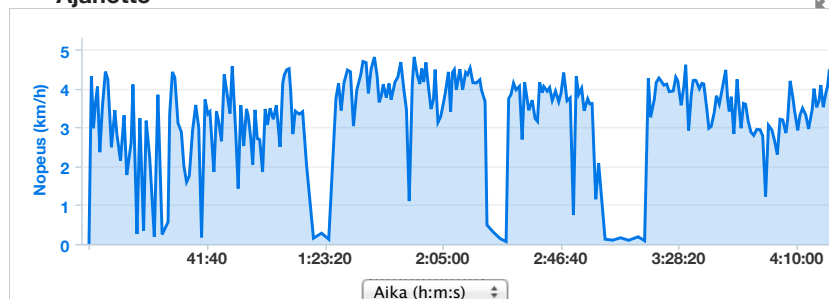

Concordia - K2 Basecamp

la, 5 heinä 2014 7:10 Pakistanin aika Tekijä: [samulimansikka](#)

Toiminnon tyyppi: **Patikointi** | Tapahtuman tyyppi: **Luokittelematon** | Reitti: --

Korkeus saattaa olla virheellinen (liian matala, +100-200m.)

[Tykkää](#) [Kommentit (0)](#)

[Tykkää](#) 0

[Jaa](#) [Vie](#) [Vertaa](#) [Lähetä laitteeseen](#) [Tallenna harjoitukseksi](#) [Tulosta](#)

[Tiedot](#) [Jaot](#) [Soitin](#)

Yhteenveto

Etäisyys: **13.33 km**

Aika: **4:34:18**

Keskinopeus: **2.9 km/h**

Korkeuden lisäys: **442 m**

Tiedot

Ajanotto

[Tahti](#) [Nopeus](#)

Aika: **4:34:18**

Aika liikkeellä: **3:44:10**

Kokonaisaika: **4:34:18**

Keskinopeus: **2.9 km/h**

Keskinopeus liikkeellä: **3.6 km/h**

Maksiminopeus: **7.0 km/h**

Korkeus

Korkeuden lisäys: **442 m**

Korkeuden lasku: **17 m**

Min.korkeus: **4,564 m**

Maks.korkeus: **4,995 m**

[Kierroks](#) 1

[Sää](#)

[Lisätiedot](#)

Näytä jaot

Kartta

Kartat

☐ Keskinopeus

Ajanotto

Korkeus