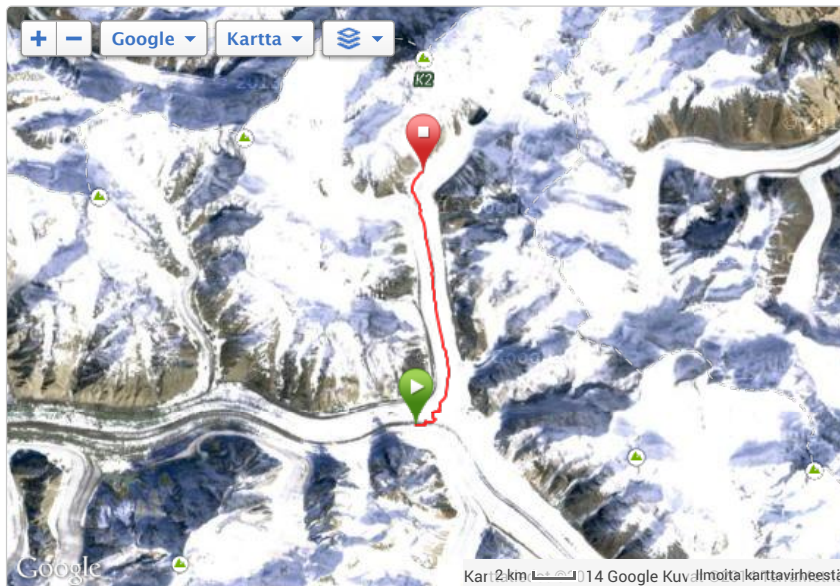

Maks.korkeus: **4,995 m**

[Kierroks](#) 1

[Sää](#)

[Lisätiedot](#)

Näytä jaot

Kartta

Kartat

Keskinopeus