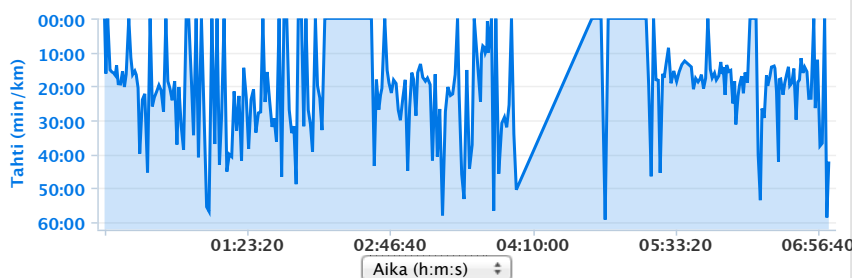

Annapurna Circuit, Danakyu - Chame

[Edellinen](#) [Seuraava](#)

ke, 26 syys 2012 7:53 Nepalin aika Tekijä: [samulimansikka](#)

Toiminnon tyyppi: **Patikointi** | Tapahtuman tyyppi: **Luokittelematon** | Harjoitus: --

[Tykkää](#)

[Sign Up](#) ja näe, mistä kaverisi tykkäävät.

[Käytä](#) [Poista](#) [Lisä](#) [Tähti](#) [Käsi](#) [Jaa](#) [Vie](#) [Vertaa](#) [Lähetä laitteeseen](#) [Tallenna harjoitukseksi](#) [Tulosta](#)

[Tiedot](#) [Jaot](#) [Soitin](#)

▼ **Yhteenveto**

Etäisyys: 13.84 km
Aika: 7:03:29
Keskitähti: 30:36 min/km
Korkeuden lisäys: 1,695 m

▼ **Tiedot**

▼ **Ajanotto**

Tahti Nopeus

Aika: 7:03:29
Aika liikkeellä: 4:22:14
Kokonaisaika: 7:03:29
Keskitähti: 30:36 min/km
Avg Moving Pace: 18:57 min/km
Paras tahti: :50 min/km

▼ **Korkeus**

Korkeuden lisäys: 1,695 m
Korkeuden lasku: 57 m
Min.korkeus: 3,262 m
Maks.korkeus: 4,904 m

▼ **Kierroks** 1

Näytä jaot

Jaa	Aika	Etäisyys	Keskitähti
1	7:03:29.0	13.84	30:36
Yhteenveto	7:03:29.0	13.84	30:36

▶ **Lisätiedot**

▼ **Kartta**

▼ **Kartat**

☐ Keskinopeus

▼ **Ajanotto**

▼ **Korkeus**