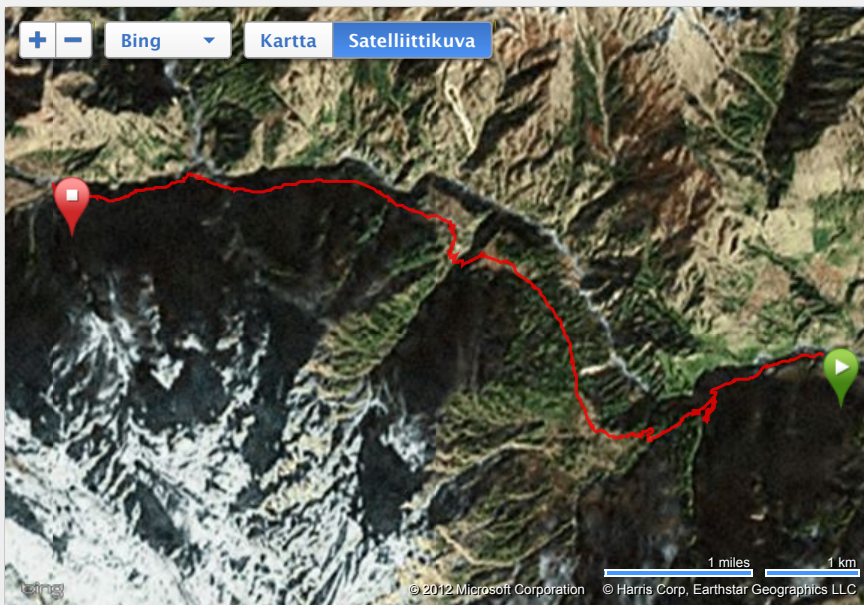

Annapurna Circuit, Danakyu - Chame

[Edellinen](#) [Seuraava](#)

ke, 26 syys 2012 7:53 Nepalin aika Tekijä: [samulimansikka](#)

Toiminnon tyyppi: **Patikointi** | Tapahtuman tyyppi: **Luokittelematon** | Harjoitus: --

[Tykkää](#)

[Sign Up](#) ja näe, mistä kaverisi tykkäävät.

[Käytä](#) [Poista](#) [Lisä](#) [Tähti](#) [Käsi](#) [Jaa](#) [Vie](#) [Vertaa](#) [Lähetä laitteeseen](#) [Tallenna harjoitukseksi](#) [Tulosta](#)

[Tiedot](#) [Jaot](#) [Soitin](#)

▼ **Yhteenveto**

Etäisyys: 13.84 km
Aika: 7:03:29
Keskitähti: 30:36 min/km
Korkeuden lisäys: 1,695 m

▼ **Tiedot**

▼ **Ajanotto**

Tahti Nopeus

Aika: 7:03:29
Aika liikkeellä: 4:22:14
Kokonaisaika: 7:03:29
Keskitähti: 30:36 min/km
Avg Moving Pace: 18:57 min/km
Paras tahti: :50 min/km

▼ **Korkeus**

Korkeuden lisäys: 1,695 m
Korkeuden lasku: 57 m
Min.korkeus: 3,262 m
Maks.korkeus: 4,904 m

▼ **Kierroks** 1

Näytä jaot

Jaa	Aika	Etäisyys	Keskitähti
1	7:03:29.0	13.84	30:36
Yhteenveto	7:03:29.0	13.84	30:36

▶ **Lisätiedot**

▼ **Kartta**