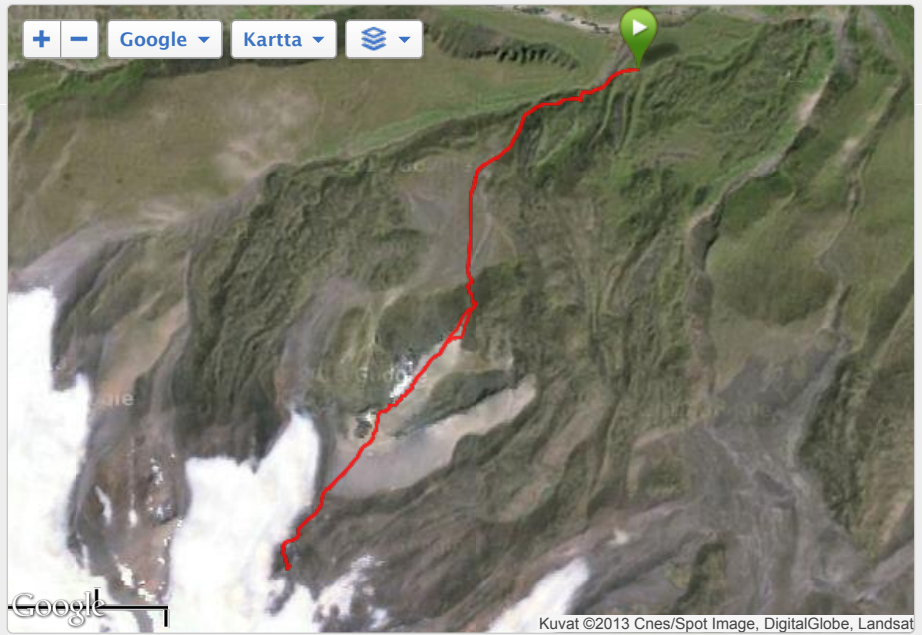

Elbrus North, BC - High-camp - BC

Edellinen Seuraava

la, 25 elo 2012 8:45 Moskovan aika (Venäjä) Tekijä: samulimansikka
Toiminnon tyyppi: Patikointi | Tapahtuman tyyppi: Luokittelematon | Harjoitus: --
Tykkää · Kommentit (0)

Tykkää 0

✎ ✖ 📁 ☆ 👤 Jaa Vie Vertaa Läheta laitteeseen Tallenna harjoitukseksi Tulosta

Tiedot Jaot Soitin

Yhteenveto

Etäisyys: 13.58 km
Aika: 8:18:51
Keskitähti: 36:44 min/km
Korkeuden lisäys: 1,159 m

Tiedot

Ajanotto

Tahti Nopeus

Aika: 8:18:51
Aika liikkeellä: 5:00:54
Kokonaisaika: 8:18:51
Keskitähti: 36:44 min/km
Keskitähti liikkeellä: 22:09 min/km
Paras tahti: 10:54 min/km

Korkeus

Korkeuden lisäys: 1,159 m
Korkeuden lasku: 1,153 m
Min.korkeus: 2,572 m
Maks.korkeus: 3,731 m

Kierroks 1

Näytä jaot

Jaa	Aika	Etäisyys	Keskitähti
1	8:18:51.0	13.58	36:44
Yhteenveto	8:18:51.0	13.58	36:44

Sää

Tämän toiminnon säätiedot eivät ole käytettävissä.

Lisätiedot

Kartta