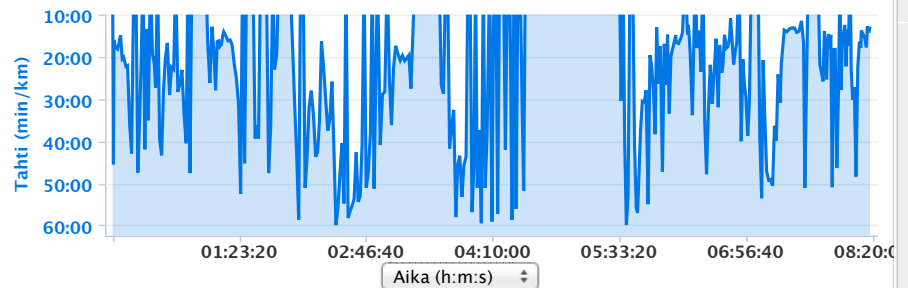

**Tiedot****Ajanotto**

Tahti Nopeus

Aika: 8:18:51  
 Aika liikkeellä: 5:00:54  
 Kokonaisaika: 8:18:51  
 Keskitähti: 36:44 min/km  
 Keskitähti liikkeellä: 22:09 min/km  
 Paras tahti: 10:54 min/km

**Korkeus**

Korkeuden lisäys: 1,159 m  
 Korkeuden lasku: 1,153 m  
 Min.korkeus: 2,572 m  
 Maks.korkeus: 3,731 m

**Kierroks** 1

Näytä jaot

Jaa	Aika	Etäisyys	Keskitähti
1	8:18:51.0	13.58	36:44
<b>Yhteenveto</b>	<b>8:18:51.0</b>	<b>13.58</b>	<b>36:44</b>

**Sää**

Tämän toiminnon säätiedot eivät ole käytettävissä.

**Lisätiedot****Kartta****Kartat** Keskinopeus**Ajanotto****Korkeus**