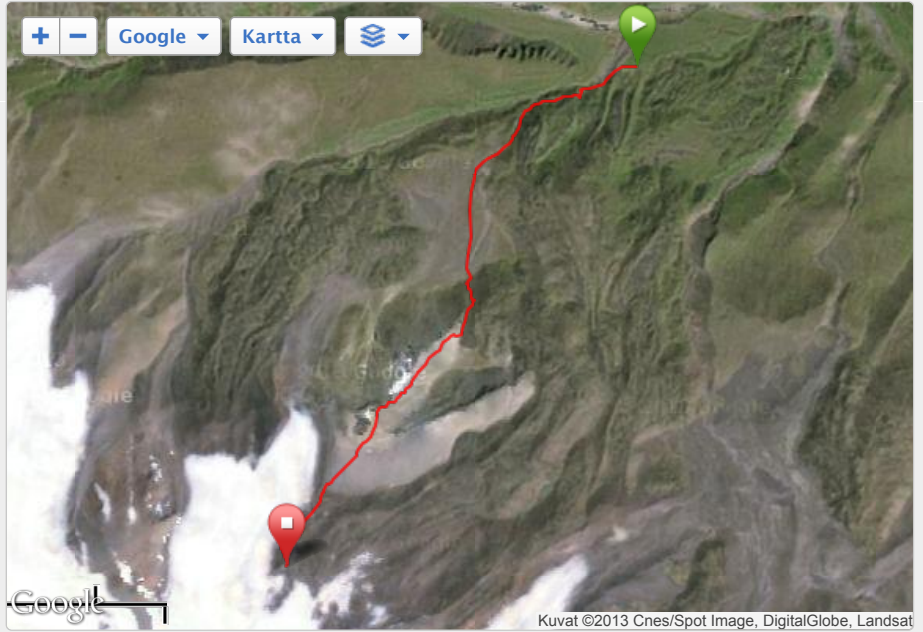

Kierroks 1

Näytä jaot

Jaa	Aika	Etäisyys	Keskitähti
1	5:11:51.0	6.90	45:11
Yhteenveto	5:11:51.0	6.90	45:11

Sää

Tämän toiminnon säätiedot eivät ole käytettävissä.

Lisätiedot

Kartta

Kartat

Keskinopeus

Ajanotto

Korkeus