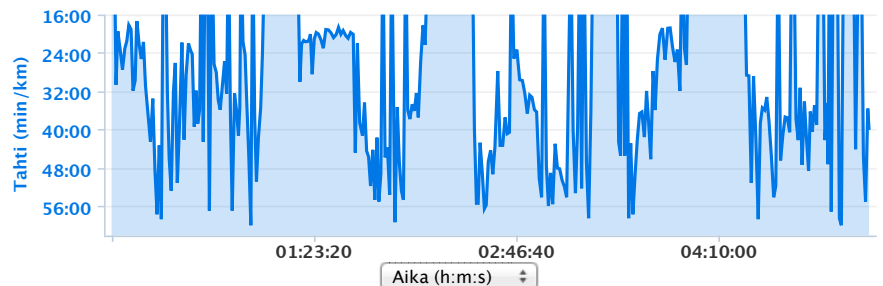

Tahti Nopeus

Aika: 5:11:51
 Aika liikkeellä: 3:09:09
 Kokonaisaika: 5:11:51
 Keskitähti: 45:11 min/km
 Keskitähti liikkeellä: 27:24 min/km
 Paras tahti: 15:09 min/km

Korkeus

Korkeuden lisäys: 1,150 m
 Korkeuden lasku: 0 m
 Min.korkeus: 2,571 m
 Maks.korkeus: 3,730 m

Kierroks 1

Näytä jaot

Jaa	Aika	Etäisyys	Keskitähti
1	5:11:51.0	6.90	45:11
Yhteenveto	5:11:51.0	6.90	45:11

Sää

Tämän toiminnon säätiedot eivät ole käytettävissä.

Lisätiedot

Kartta

Kartat

Keskinopeus

Ajanotto

Korkeus