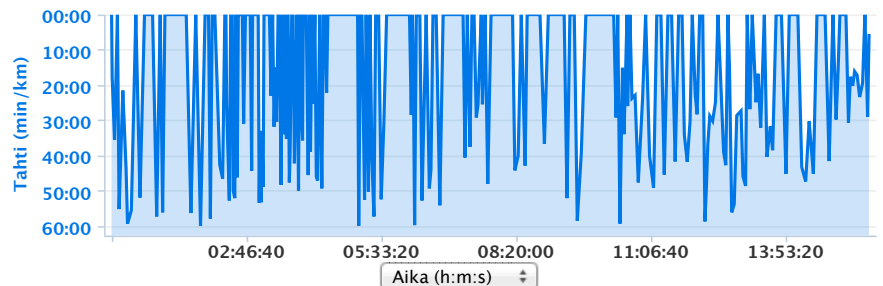

Tahti Nopeus

Aika: 15:36:49
 Aika liikkeellä: 4:17:04
 Kokonaisaika: 15:36:49
 Keskitähti: --:-- min/km
 Keskitähti liikkeellä: 18:47 min/km
 Paras tahti: :20 min/km

Korkeus

Korkeuden lisäys: 1,883 m
 Korkeuden lasku: 1,900 m
 Min.korkeus: 3,714 m
 Maks.korkeus: 5,596 m

Kierroks

Näytä jaot

Jaa	Aika	Etäisyys	Keskitähti
1	15:36:49.0	13.68	0
Yhteenveto	15:36:49.0	13.68	--:--

Sää

Tämän toiminnon säätiedot eivät ole käytettävissä.

Lisätiedot

Kartta

Kartat

Keskinopeus

Ajanotto

Korkeus