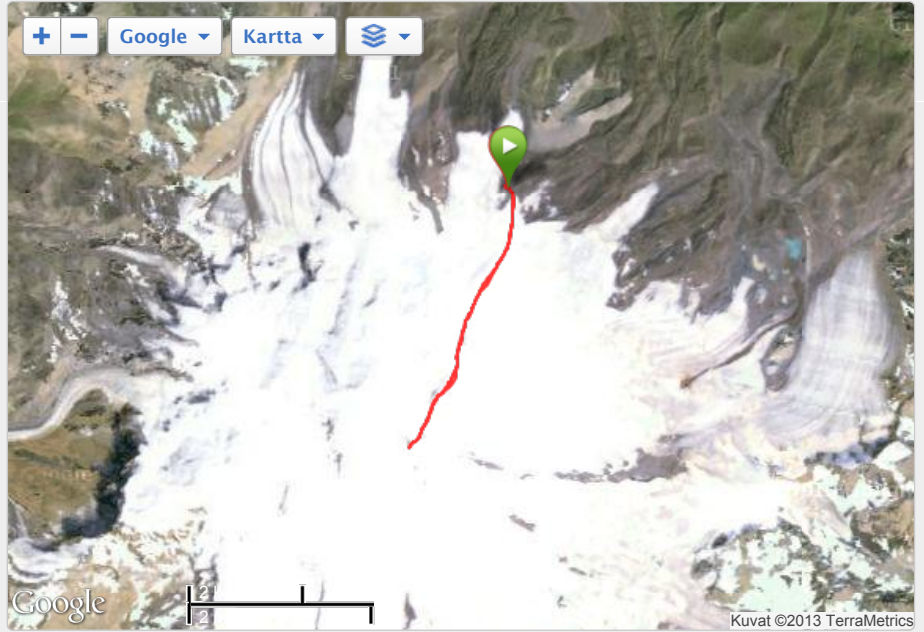

Kierroks

Näytä jaot

Jaa	Aika	Etäisyys	Keskitähti
1	15:36:49.0	13.68	0
Yhteenveto	15:36:49.0	13.68	--:--

Sää

Tämän toiminnon säätiedot eivät ole käytettävissä.

Lisätiedot

Kartta

Kartat

Keskinopeus

Ajanotto

Korkeus