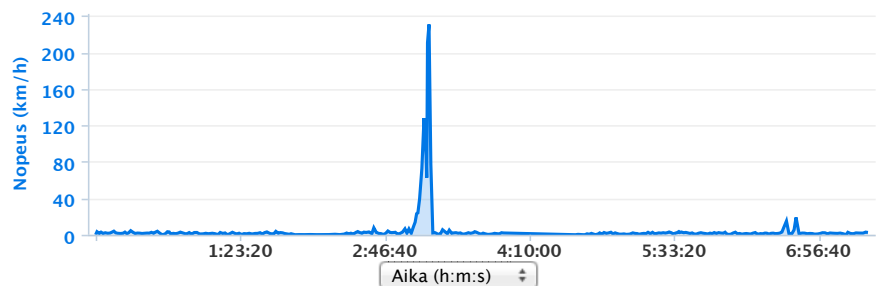

Tiedot

Ajanotto Tahti Nopeus

Aika: 7:25:54
 Aika liikkeellä: 4:44:39
 Kokonaisaika: 7:25:54
 Keskinopeus: 3.7 km/h
 Keskinopeus liikkeellä: 5.8 km/h
 Maksiminopeus: 324.3 km/h

Korkeus

Korkeuden lisäys: 4,932 m
 Korkeuden lasku: 3,203 m
 Min.korkeus: 2,507 m
 Maks.korkeus: 4,740 m

Kierroks 1 Näytä jaot

Sää

Lisätiedot

Kartta

Kartat

Keskinopeus

Ajanotto

Korkeus